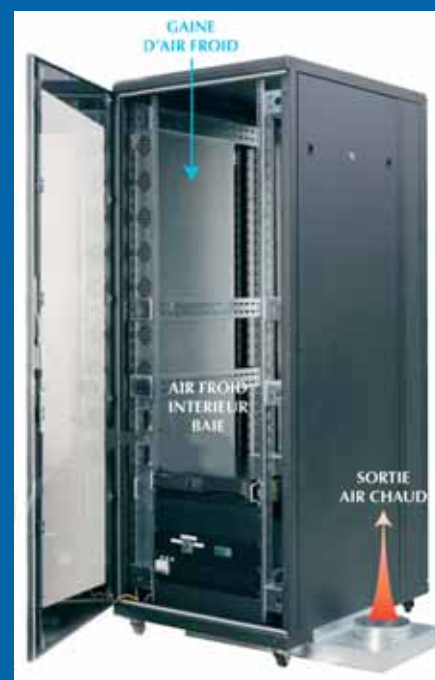

BAIE GISBC1530 par GS2i

Sécurisée ET climatisée

Prix public GS2i :
8 800 € HT

Contact Presse :

Agence Entre nous soit dit
Patricia Vatus

Tél. : 06 72 94 64 49

Mail : pvatus@entrenousoitdit.fr

Et rendez-vous sur ...

<http://www.gs2i.fr/presse.html>