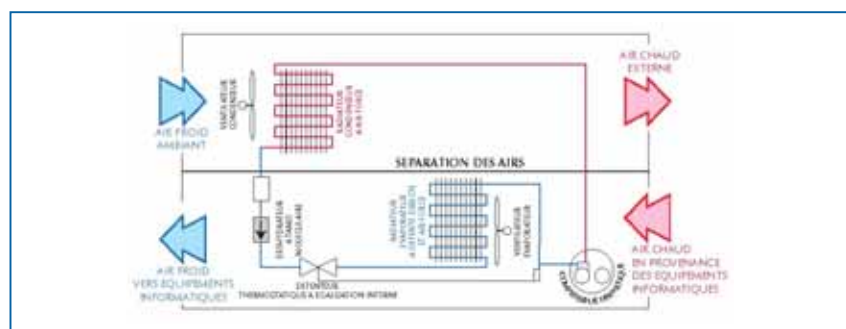

GS2i lance la première baie sécurisée et climatisée enfin accessible...

Les entreprises doivent plus que jamais répondre à de nouveaux impératifs en matière de sécurité. Notamment **se protéger contre les perturbations électriques, les variations climatiques extérieures ou les risques d'intrusion physique.**

A défaut d'investir fortement dans une salle informatique dédiée, le marché proposait jusqu'alors peu de solutions. L'entreprise restait donc sous la menace de nombreux éléments....

Enfin une baie accessible à toutes les entreprises

Partant de ce constat, et de son expertise en service et distribution informatique, **GS2i lance la baie GISBC1530.**

Cette baie permet enfin aux entreprises de se doter d'une **baie sécurisée et climatisée** à un tarif très raisonnable. En protégeant efficacement matériels actifs et données, elle permet un retour sur investissement très rapide.

Une baie simple et complète

Toujours dans un souci d'efficacité, GS2i propose une baie répondant à **un cahier des charges exigeant** :

- Faible encombrement au sol
- Prêt à l'emploi
- Installation simple et dans tout type d'environnement
- Administration à distance par Internet

Caractéristiques

- Armoire de brassage informatique **au format 19"**
- Verre securit fumé et **serrure 3 points**
- Système de climatisation avec **puissance frigorifique** de 1530W
- **Installation, pose et SAV** assurés par GS2i ou ses revendeurs
- Onduleur en option